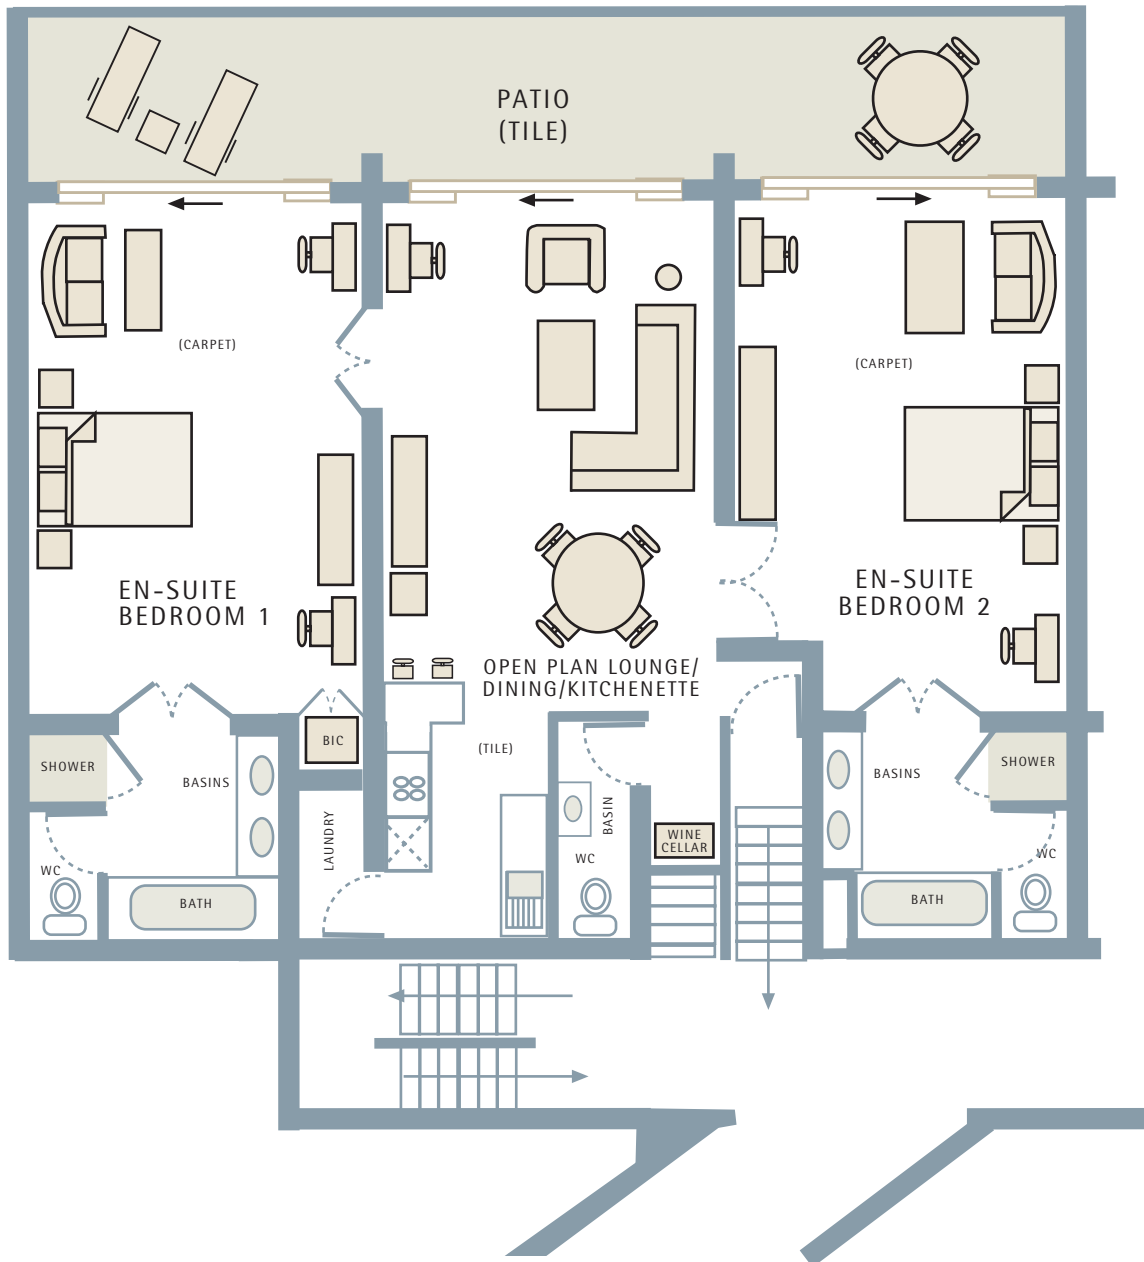

NOT TO SCALE

**SOLD**

**SPECIFICATION - TWO BEDROOM (SECTION 15)**

<i>Suite &amp; Patio m<sup>2</sup></i>	<i>175</i>	<i>Total size m<sup>2</sup></i>	<i>195</i>
<i>Carport &amp; Storeroom m<sup>2</sup></i>	<i>20</i>	<i>Price</i>	<i>R 2,295,562.00</i>
		<i>Monthly Levy</i>	<i>R 2700.00</i>