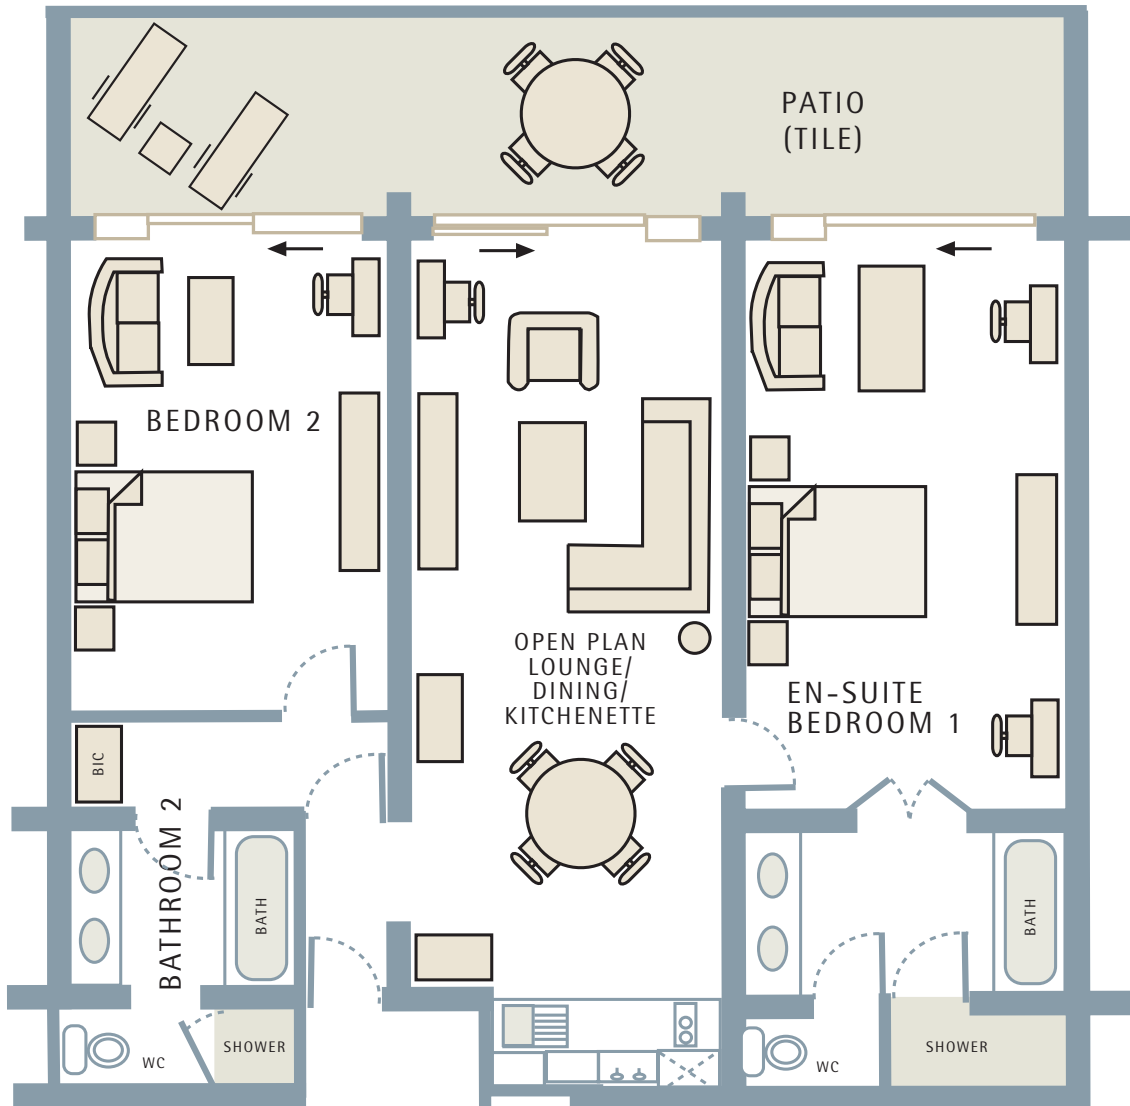

NOT TO SCALE

SOLD

SPECIFICATION - TWO BEDROOM (SECTION 10)

<i>Suite & Patio m²</i>	<i>147</i>	<i>Total size m²</i>	<i>167</i>
<i>Carport & Storeroom m²</i>	<i>20</i>	<i>Price</i>	<i>R 1,751,000.00</i>
		<i>Monthly Levy</i>	<i>R 2700.00</i>