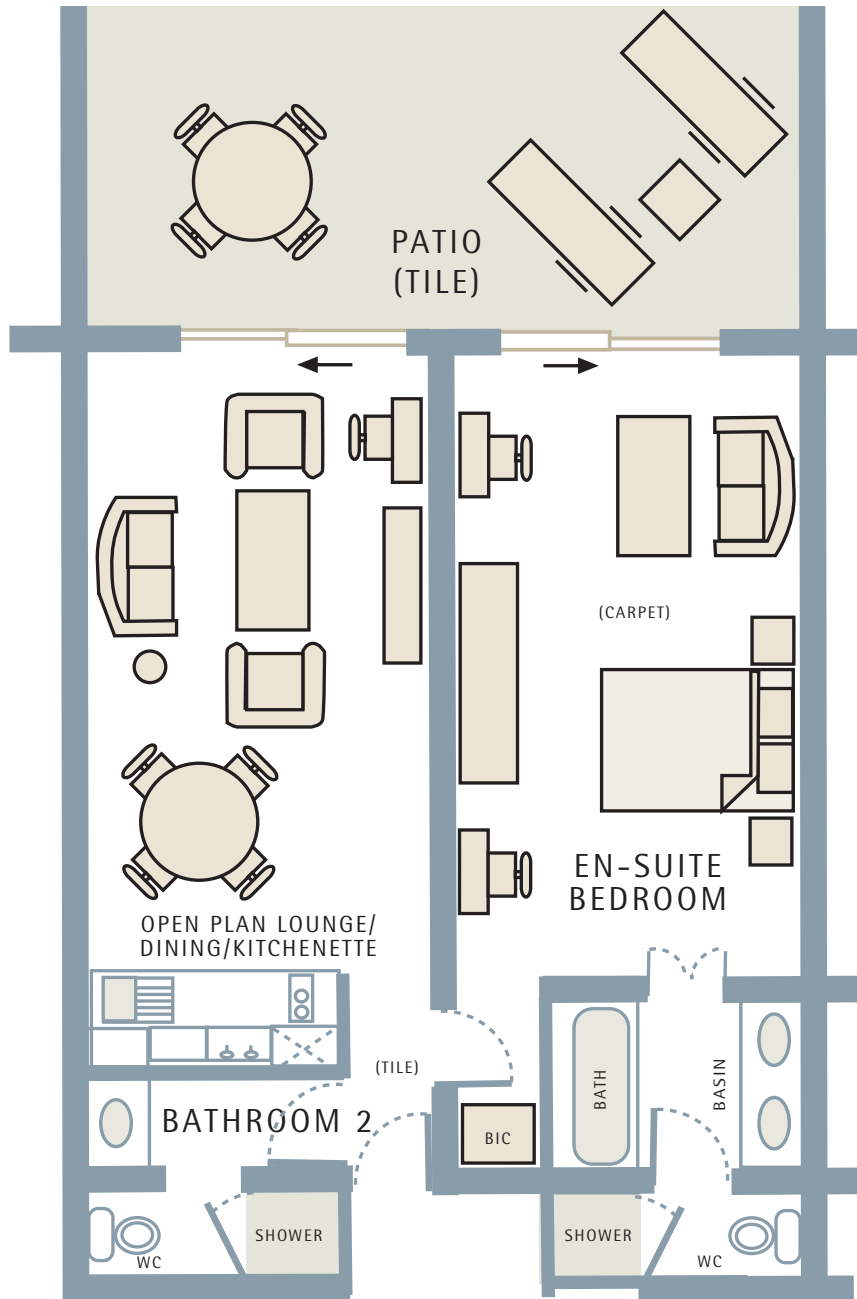

**SOLD**

NOT TO SCALE

**SPECIFICATION - ONE BEDROOM (SECTION 9)**

<i>Suite Et Patio m<sup>2</sup></i>	<i>98</i>	<i>Total size m<sup>2</sup></i>	<i>118</i>
<i>Carport Et Storeroom m<sup>2</sup></i>	<i>20</i>	<i>Price</i>	<i>R 1,300,000.00</i>
		<i>Monthly Levy</i>	<i>R 1800.00</i>